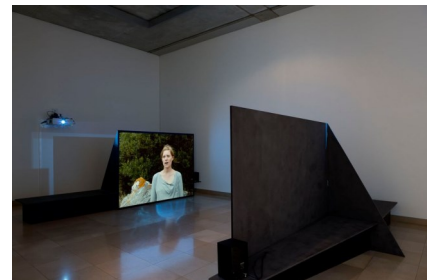

JULIEN CREPIEUX

CLOS QUAND APPARU, 2013

Né en 1979, diplômé de l'Ecole des Beaux-Arts de Montpellier, Julien Crépieux vit et travaille à Paris.

Julien Crépieux réalise des films, des installations, des collages. Il crée des dispositifs mettant en jeu l'appropriation d'images, de films, de textes, de musiques dont il détourne les modes d'apparitions. Ses œuvres ont à la fois une dimension formelle et poétique. Cette œuvre vidéo est une adaptation en image et en espace du poème de Stéphane Mallarmé *Un coup de dés jamais n'abolira le hasard*.

« Ce projet d'installation vidéo...est fait d'une double projection synchronisée et en vis-à-vis. Chacun des murs-écrans de l'installation se prolonge en un banc faisant face à la projection opposée, dans une construction symétrique.

La première projection est l'enregistrement filmé d'un acteur inscrit dans un paysage et récitant le poème. Cette vidéo, tournée d'une seule prise à deux caméras s'échangeant le plan, suit une partition de mouvements écrite à partir du poème. Ainsi avant tout changement de plan, la caméra filmant vient cadrer la seconde – hors-champ et dirigée vers l'acteur – en effectuant un panoramique. L'idée est de réaliser un plan séquence *paradoxal* avec coupes et à deux caméras.

Avec cette installation, le regard du spectateur oscille d'une image projetée à l'autre sans jamais pouvoir les saisir toutes deux simultanément. Seule la voix unifie cette double perception ». Julien Crépieux.